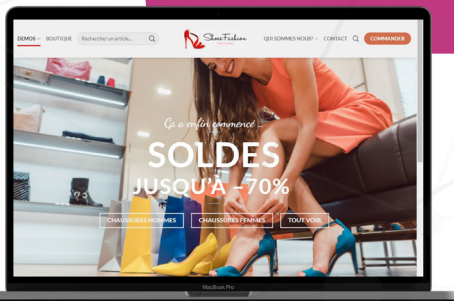

NOS SERVICES

ASSISTANCE TÉLÉPHONIQUE

Une fois votre site en ligne, nous restons à vos côtés grâce à une assistance téléphonique vous permettant d'assurer sa mise à jour sereinement.

UN SITE PRÉCONÇU PAR NOS SERVICES

Le site sera aux couleurs de votre entreprise et reprendra votre logo et charte graphique.

NOTRE OFFRE

MISE EN PLACE DU SITE ~~1249,90€ HT~~

+

799€ HT

OFFRE PROMOTIONNELLE
COVID!*

FORMULE 1 :

20€ HT / mois - mise à disposition du site

Mise à jour du catalogue par vos soins.

FORMULE 2 :

SUR DEVIS - à partir de 60€ HT/mois

Ne vous occupez plus de rien, SOLUNEO s'occupe de tout.

+

**FORMATION D'UNE DEMI-JOURNÉE,
300€ HT AU DÉMARRAGE.**

* offre valable pour toute souscription formalisée avant le 31/03/2021

PLUS D'INFOS :

SOLUNEO - INFO@SOLUNEO.FR - 02 51 37 10 17

WWW.SOLUNEO.FR