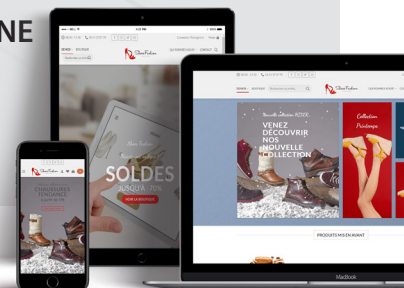

VOTRE SITE CLÉ EN MAIN

Offrez à vos clients le Click & Collect et boostez vos ventes grâce à Internet !
Optimisez la gestion de vos produits grâce à la création d'un site e-commerce simple et intuitif.

NOTRE SOLUTION

UN DESIGN RESPONSIVE

Votre site internet e-commerce est optimisé pour tous types de supports (smartphones, PC, tablettes). Vos produits sont accessibles 24h/24 et 7j/7.

UN SITE PRÉCONÇU PAR NOS SERVICES

Le site sera aux couleurs de votre entreprise et reprendra votre logo et charte graphique.

AIDE À LA RÉDACTION DE CONTENU

Nous vous accompagnons dans la rédaction du contenu de votre site (présentation de l'entreprise, description des produits mis en vente, ...)

NOM DE DOMAINE ET ADRESSE MAIL

Nous nous chargeons des formalités afin de créer votre nom de domaine (adresse de votre site) et une adresse mail professionnelle.

VOS PRODUITS

MISE EN LIGNE

Vos articles sont publiés dans une catégorie avec un titre, une photo, une description et un prix.

PARAMÉTRAGE PRODUIT

Vos produits peuvent se décliner de différentes manières : couleur, taille, poids, etc...

GESTION DE COMMANDE

24H/24 ET 7J/7

Vos clients peuvent passer commande 24h/24 et 7j/7 afin de se faire livrer ou d'opter pour le Click and Collect.

SIMPLIFICATION DU BACK OFFICE

PAIEMENT EN LIGNE

LIVRAISON

PLUS D'INFOS :

SOLUNEO - INFO@SOLUNEO.FR - 02 51 37 10 17

WWW.SOLUNEO.FR